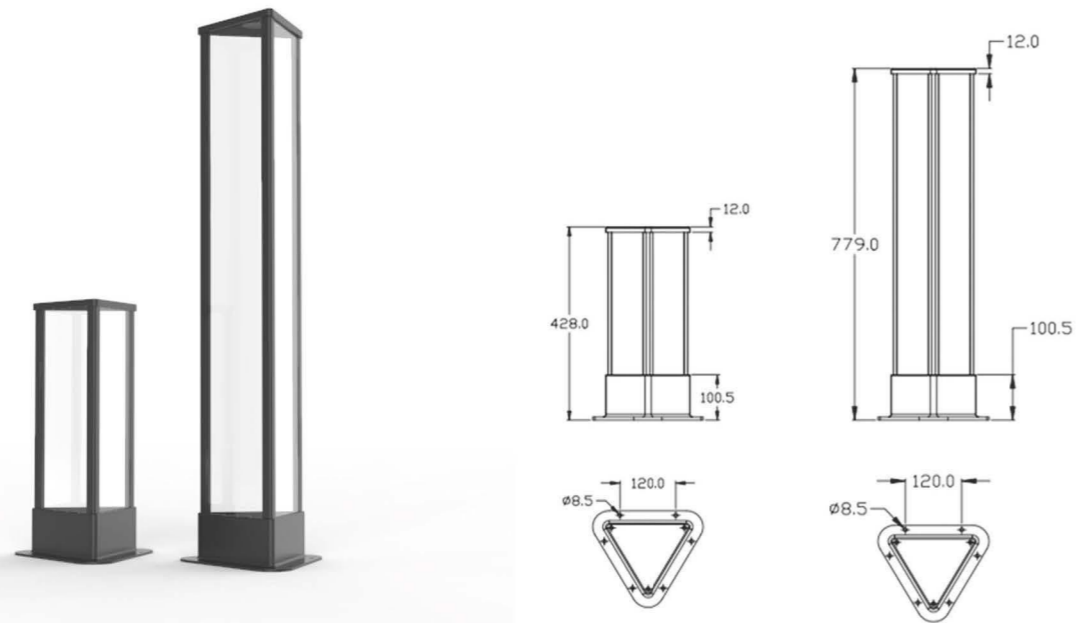

IG-7	显指/RA	功率/W	流明值/LM	电压/V	角度/°
3000K/4000K 5000k	80	40W	94lm 410lm	24v	20*45° 12°
渐明渐暗 Dimmable	80	40W		24v	
RGBW	80	60W		24v	

庭院系列

Courtyard light Series

LED

庭院系列/Courtyard light Series

三角草坪灯/Triangular Lawn Light LL-1