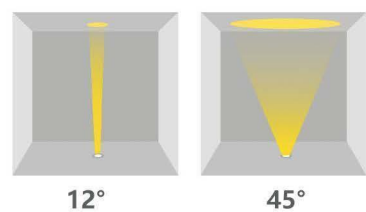

IG-6	显指/RA	功率/W	流明值/LM	电压/V	角度/°
3000K/4000K 5000k	80	20W	94lm 410lm	24v 100-240	20*45° 12°
渐明渐暗 Dimmable	80	20W		24v	
RGBW	80	40W		24v