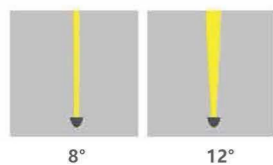

洗墙系列/Wall Washer Light Series

超窄角度洗墙灯/Ultra Narrow Angle Wall Washer Light WL-1

- 外壳: 压铸铝, 粉末涂层; 表面颜色可定制
  Shell: die casting aluminum, powder coating; customized color
- 科瑞/西铁城/欧司朗芯片
  Cree /Citizen/OSRAM
- 金顺 /DMX512 控制装置
  Jinshun / DMX512 control device
- 防水等级: IP65
  Waterproof grade: IP65
- 应用: 长距离窄光束 led 投射, 照射距离可达 20-30 米, 勾勒高层建筑外观, 适用于建筑外墙立面, 古建墙柱照明等。
  Long distance narrow beam LED projection, irradiation distance up to 20-30 meters, outline the appearance of high-rise buildings, suitable for building facade, ancient building wall column lighting, etc.

WL-1	显指/RA	功率/W	流明值/LM	电压/V	角度/°
3000K/4000K/5000K	80	18W	623lm	110-277V	8°
渐明渐暗 Dimmable	80	12W	420lm	24V	8°
3000K/4000K/5000K	80	24W	1080lm	110-277V	12°