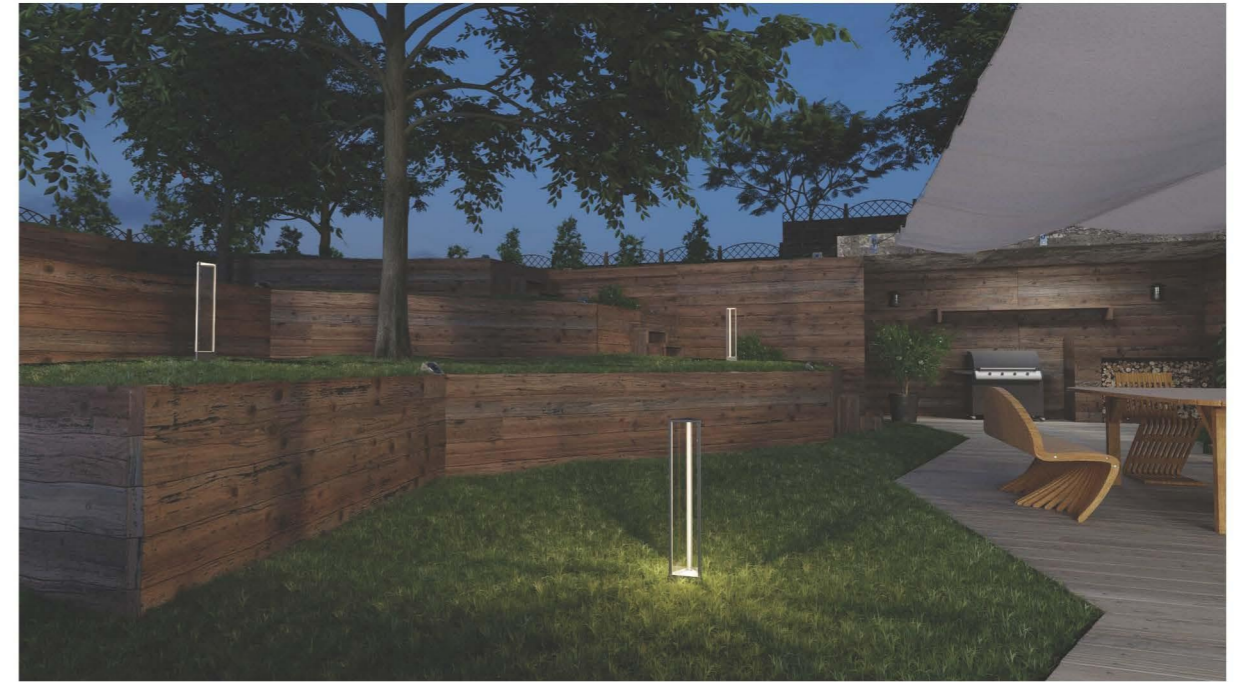

IG-7	显指/RA	功率/W	流明值/LM	电压/V	角度/°
3000K/4000K 5000k	80	40W	94lm 410lm	24v	20*45° 12°
渐明渐暗 Dimmable	80	40W		24v	
RGBW	80	60W		24v	

庭院系列

Courtyard light Series

LED

庭院系列/Courtyard light Series

三角草坪灯/Triangular Lawn Light LL-1