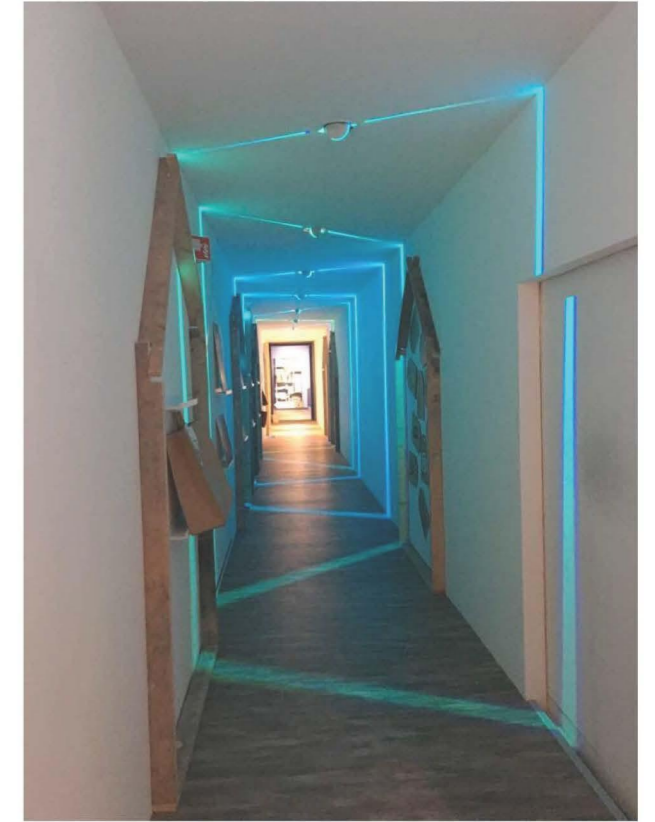

TL-2	显指/RA	功率/W	流明值/LM	电压/V	角度/°
3000K/4000K/5000K	80	6W	180lm	110-277V	360°
单彩色: 红/绿/蓝 Single color: Red / Green / blue		4W	120lm	110-277V	360°
渐明渐暗 Dimmable	80	6W	180lm	24V	360°
RGB		6W	180lm	24V	360°