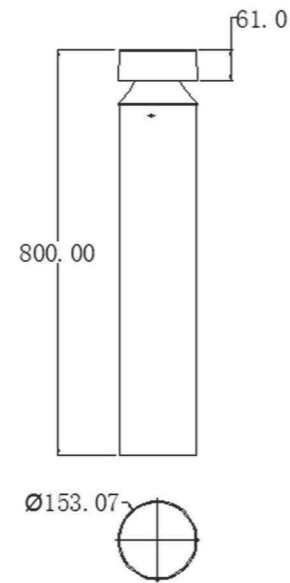

庭院系列/Courtyard light Series