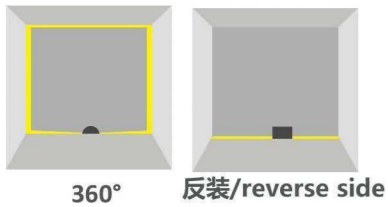

TL-4	显指/RA	功率/W	流明值/LM	电压/V	角度/°
3000K/4000K/5000K	80	6W	180 lm	110-277V	360° /180°
单彩色: 红/绿/蓝 Single color: Red / Green / blue		4W	120 lm	110-277V	360° /180°
渐明渐暗 Dimmable	80	6W	180 lm	24V	360° /180°
RGB		6W		24V	360° /180°
RGBW		8W		24V	360° /180°