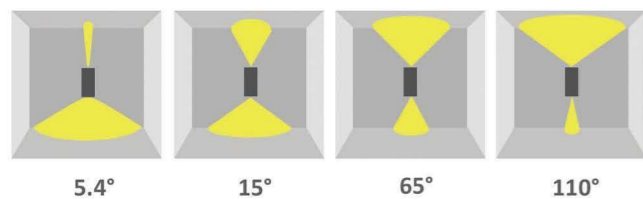

WL-4	显指/RA	功率/W	流明值/LM	电压/V	角度/°
3000K/4000K 5000K	80	20w	411lm(5.4°) 430.17lm(15°) 448.17lm(65°) 498.17lm(110°)	110-277v	5.4°/15°/ 65°/110°
渐明渐暗 Dimmable	80	20w	411lm(5.4°) 430.17lm(15°) 448.17lm(65°) 498.17lm(110°)	24v	5.4°/15°/ 65°/110°
RGBW	80	20w		24v	5.4°/15°/ 65°/110°